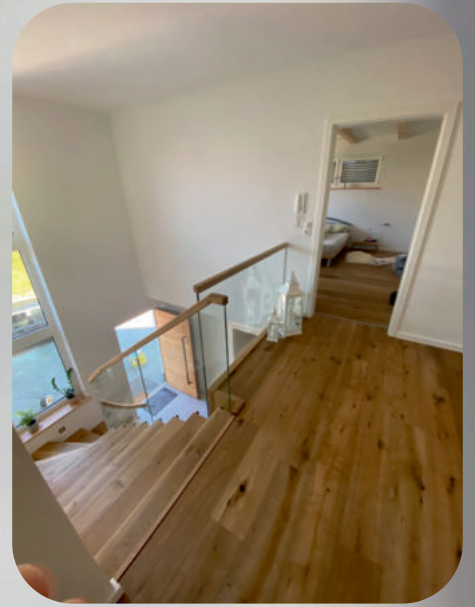

Faltwerktreppe in Wildeiche
mit Flächenglasgeländer

Faltwerktreppe Wildeiche
mit Stahlgeländer

Faltwerktreppe Wildeiche
mit Flachstahlgeländer

Faltwerktreppe in
Eiche Weiß Öl

Mittelholmtreppe mit RAL Weiß lackierten Stufen

Wagentreppe mit
Flachstahlgeländer

Wangentreppe
Weiß RAL / Wildeiche
und Flächenglas

Wangentreppe mit Wildeiche
Stufen und Sprossen geschmiedet

Wagentreppe F-Line

Bolzentreppe
ohne
tragendem Geländer

Spindeltreppe

Wangentreppe zwischen
zwei Wänden

Faltwerktreppe

Wangentreppe mit
Faltwerkbelag

Stufenbelag
auf
Beton in Wildeiche

Mittelholmtreppe

Faltwerktreppe

Wangentreppe
in
Eschen Natur

Wangentreppe