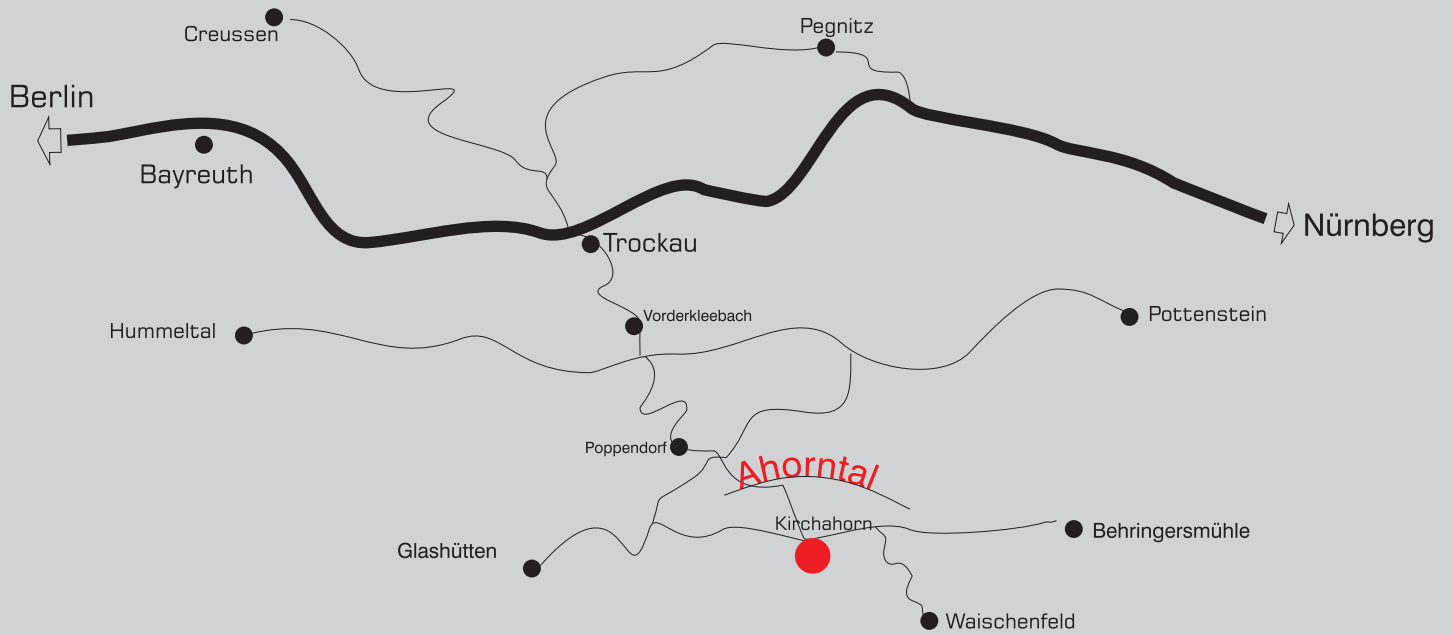

● Treppenbau Heinlein

Wunschtreppe

Entdecken Sie unser vielfältiges Spektrum an Treppenangeboten auch vor Ort in Ahornthal

Wählen Sie zwischen einer Vielzahl von Geländern, Stäben und Farben

Faltwerk-
treppe
mit Flächengeländer

Faltwerktreppe in Wildeiche
mit Flächenglasgeländer

Faltwerktreppe Wildeiche
mit Stahlgeländer

Faltwerktreppe Wildeiche
mit Flachstahlgeländer

Faltwerktreppe in
Eiche Weiß Öl

Mittelholmtreppe mit RAL Weiß lackierten Stufen

Wagentreppe mit
Flachstahlgeländer

Wangentreppe
Weiß RAL / Wildeiche
und Flächenglas

Wangentreppe mit Wildeiche
Stufen und Sprossen geschmiedet

Wagentreppe F-Line

Bolzentreppe
ohne
tragendem Geländer

Spindeltreppe