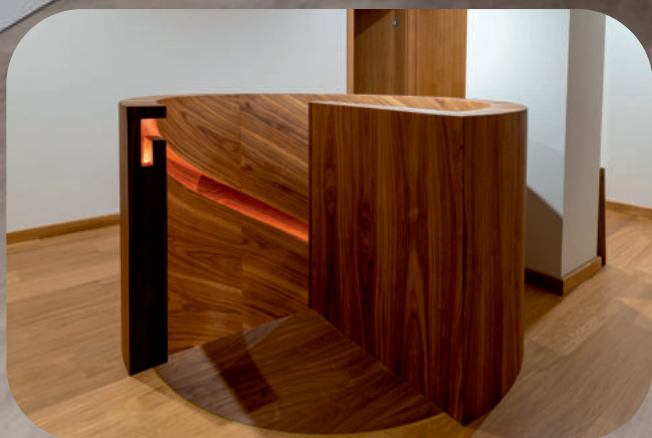

Faltwerktreppe in Wildeiche
mit Flächenglasgeländer

Faltwerktreppe Wildeiche
mit Stahlgeländer

Faltwerktreppe Wildeiche
mit Flachstahlgeländer

Faltwerktreppe in
Eiche Weiß Öl

Mittelholmtreppe mit RAL Weiß lackierten Stufen

Wagentreppe mit
Flachstahlgeländer

Wangentreppe
Weiß RAL / Wildeiche
und Flächenglas

Wangentreppe mit Wildeiche
Stufen und Sprossen geschmiedet

Wagentreppe F-Line

Bolzentreppe
ohne
tragendem Geländer

Spindeltreppe

Wangentreppe zwischen
zwei Wänden

Faltwerktreppe

Wangentreppe mit
Faltwerkbelag

Stufenbelag
auf
Beton in Wildeiche

Mittelholmtreppe

Faltwerktreppe

Wangentreppe
in
Eschen Natur

Wangentreppe