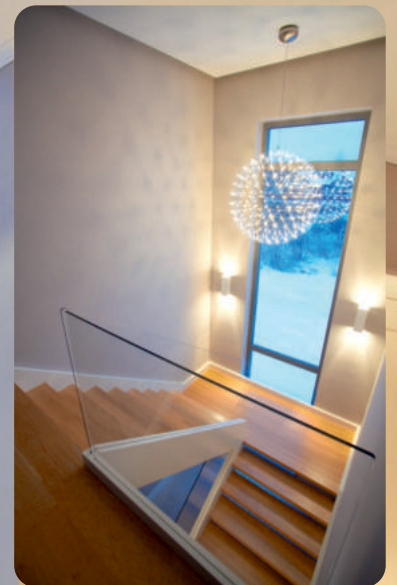

Faltwerktreppe in Wildeiche
mit Flächenglasgeländer

Faltwerktreppe Wildeiche
mit Stahlgeländer

Faltwerktreppe Wildeiche
mit Flachstahlgeländer

Faltwerktreppe in
Eiche Weiß Öl

Mittelholmtreppe mit RAL Weiß lackierten Stufen

Wagentreppe mit
Flachstahlgeländer

Wangentreppe
Weiß RAL / Wildeiche
und Flächenglas

Wangentreppe mit Wildeiche
Stufen und Sprossen geschmiedet

Wagentreppe F-Line

Bolzentreppe
ohne
tragendem Geländer

Spindeltreppe

Wangentreppe zwischen
zwei Wänden

Faltwerktreppe

Wangentreppe mit
Faltwerkbelag

Stufenbelag
auf
Beton in Wildeiche

Mittelholmtreppe

Faltwerktreppe

Wangentreppe
in
Eschen Natur

Wangentreppe

Wangentreppen
Wange über Wange
und Glasgeländer

walk on art

Moderner Treppenbau

Treppenbau Heinlein

Friedrich Heinlein

Kirchahorn 59

95491 Ahorntal

Fon: 09202 / 970 2 970