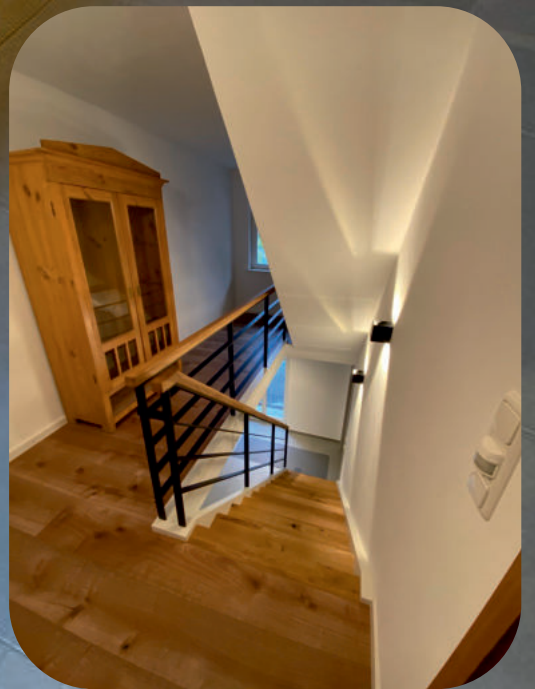

Faltwerktreppe in Wildeiche
mit Flächenglasgeländer

Faltwerktreppe Wildeiche
mit Stahlgeländer

Faltwerktreppe Wildeiche
mit Flachstahlgeländer

Faltwerktreppe in
Eiche Weiß Öl

Mittelholmtreppe mit RAL Weiß lackierten Stufen

Wagentreppe mit
Flachstahlgeländer

Wangentreppe
Weiß RAL / Wildeiche
und Flächenglas

Wangentreppe mit Wildeiche
Stufen und Sprossen geschmiedet

Wagentreppe F-Line

Bolzentreppe
ohne
tragendem Geländer

Spindeltreppe

Wangentreppe zwischen
zwei Wänden

Faltwerktreppe

Wangentreppe mit
Faltwerkbelag

Stufenbelag
auf
Beton in Wildeiche

Mittelholmtreppe

Faltwerktreppe

Wangentreppe
in
Eschen Natur

Wangentreppe