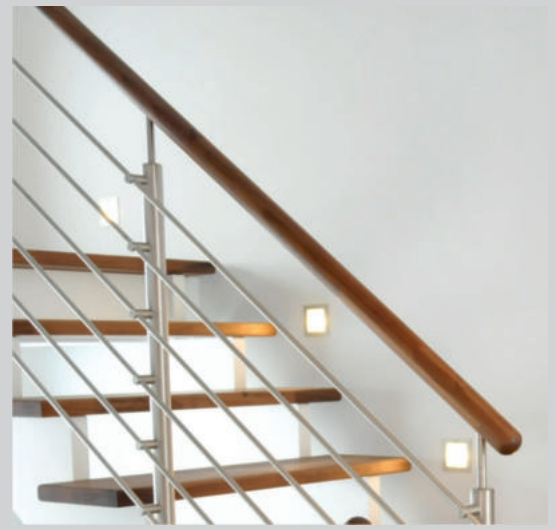

● Treppenbau Heinlein

Wunschtreppe

Entdecken Sie unser vielfältiges Spektrum an Treppenangeboten auch vor Ort in Ahornthal

Wählen Sie zwischen einer Vielzahl von Geländern, Stäben und Farben

Faltwerk-
treppe
mit Flächengeländer

Faltwerktreppe in Wildeiche
mit Flächenglasgeländer

Faltwerktreppe Wildeiche
mit Stahlgeländer

Faltwerktreppe Wildeiche
mit Flachstahlgeländer

Faltwerktreppe in
Eiche Weiß Öl

Mittelholmtreppe mit RAL Weiß lackierten Stufen

Wagentreppe mit
Flachstahlgeländer

Wangentreppe
Weiß RAL / Wildeiche
und Flächenglas

Wangentreppe mit Wildeiche
Stufen und Sprossen geschmiedet

Wagentreppe F-Line

Bolzentreppe
ohne
tragendem Geländer

Spindeltreppe