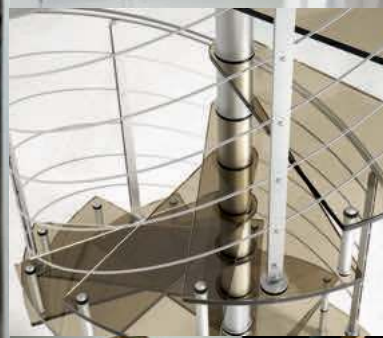

Faltwerktreppen

Das filigrane Glasgeländer
verleiht Ihrer Treppe eine
moderne Leichtigkeit.

Seile als außergewöhnliche Geländerkonstruktion verleihen Ihrer Treppe eine besondere Ausstrahlung.

Wangentreppen

Wangentreppen sind die Klassiker unter den Treppentypen. In eingestemmter sowie aufgesattelter Ausführung sind sie in jeglichen Formen realisierbar. Die Gestaltung der integrierten Geländer, beispielsweise im Landhausstil, modern mit Glas oder in zeitlosem Edelstahl-Reling, macht die Treppe nicht nur zu einem dauerhaften Hingucker, sie lässt sich deshalb auch optisch überall einfügen.

Treppenbeleuchtungen

Verleihen Sie ihrer Treppe das gewisse Extra und schmücken Sie das Gesamtwerk mit einer eindrucksvollen Beleuchtung.

Mittelwangentreppen

Podesttreppen

Stufen auf Beton

Spindeltreppen

Treppe zwischen zwei Wänden

Auch zwischen zwei Wänden kann Ihre Treppe in sämtlichen Variationen eingefügt werden. Ob ganz aus Holz oder Stufen auf Beton.

Stahl- und HPL-Treppen

Stahlwagentreppen kommen besonders in großen Räumen zur Geltung. Auf Grund neuer Technologien und Materialien sind dieser Treppenart heute kaum noch Grenzen gesetzt. Pulverbeschichteter Stahl oder Aluminium sowie polierter Edelstahl werden an Wangen, Geländer und Handlauf in höchster Qualität verbaut. Die Kombination aus Holz und Stahl kreiert ein modernes Design.