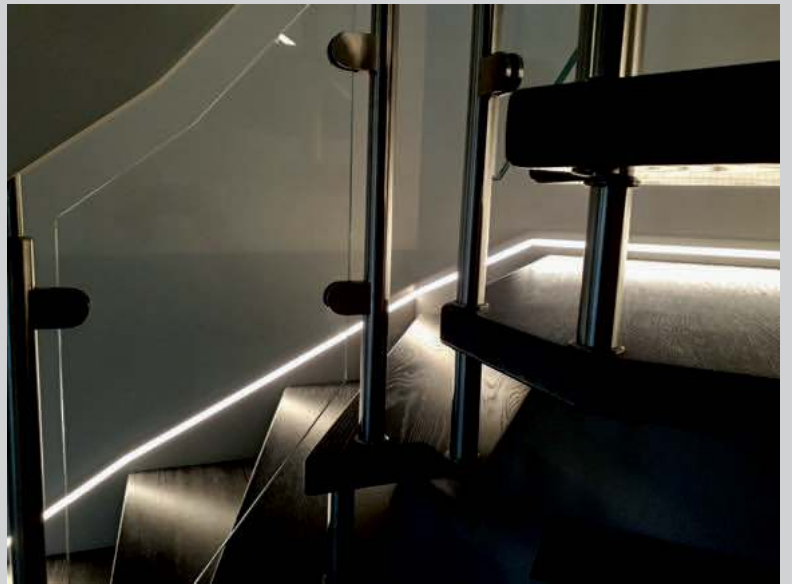

Treppenbeleuchtungen