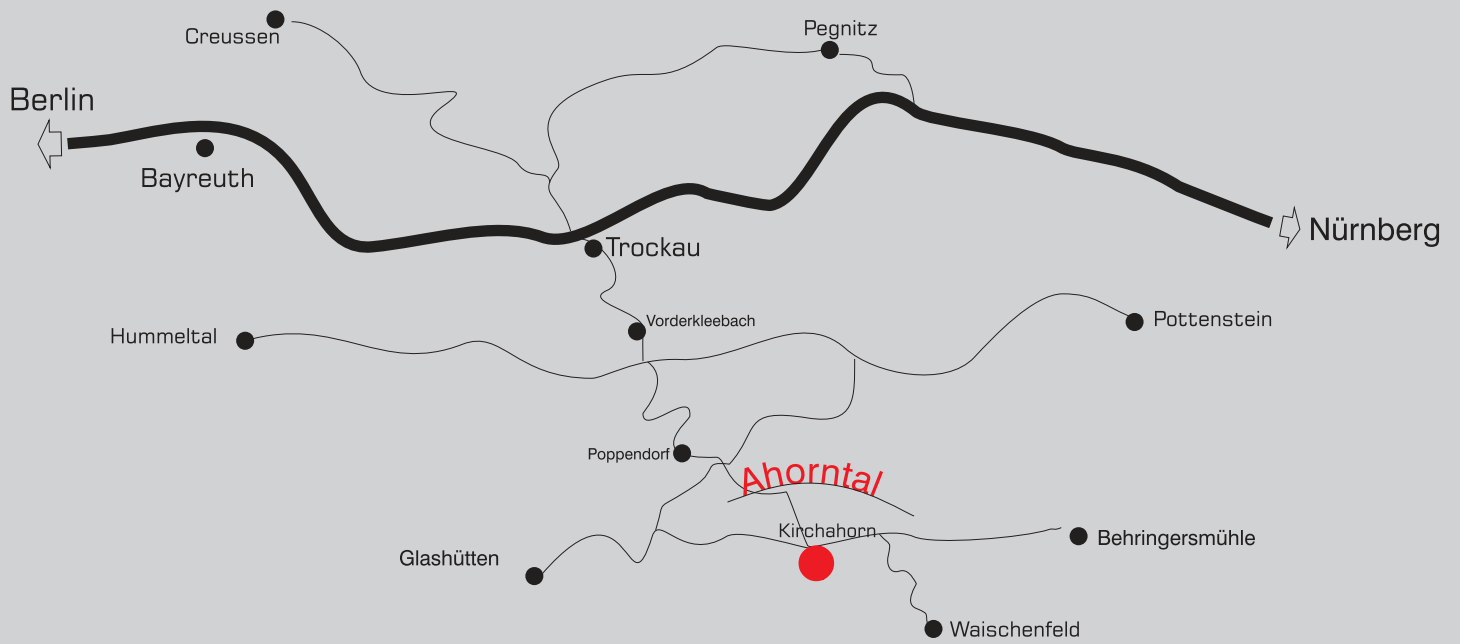

walk on art

● Treppenbau Heinlein

Moderner Treppenbau

Wir fertigen Ihre Wunschtreppe

www.treppenbau-heinlein.de

Entdecken Sie unser vielfältiges Spektrum an Treppenangeboten auch vor Ort in Ahorntal

Wählen Sie zwischen einer Vielzahl von Geländern, Stäben und Farben