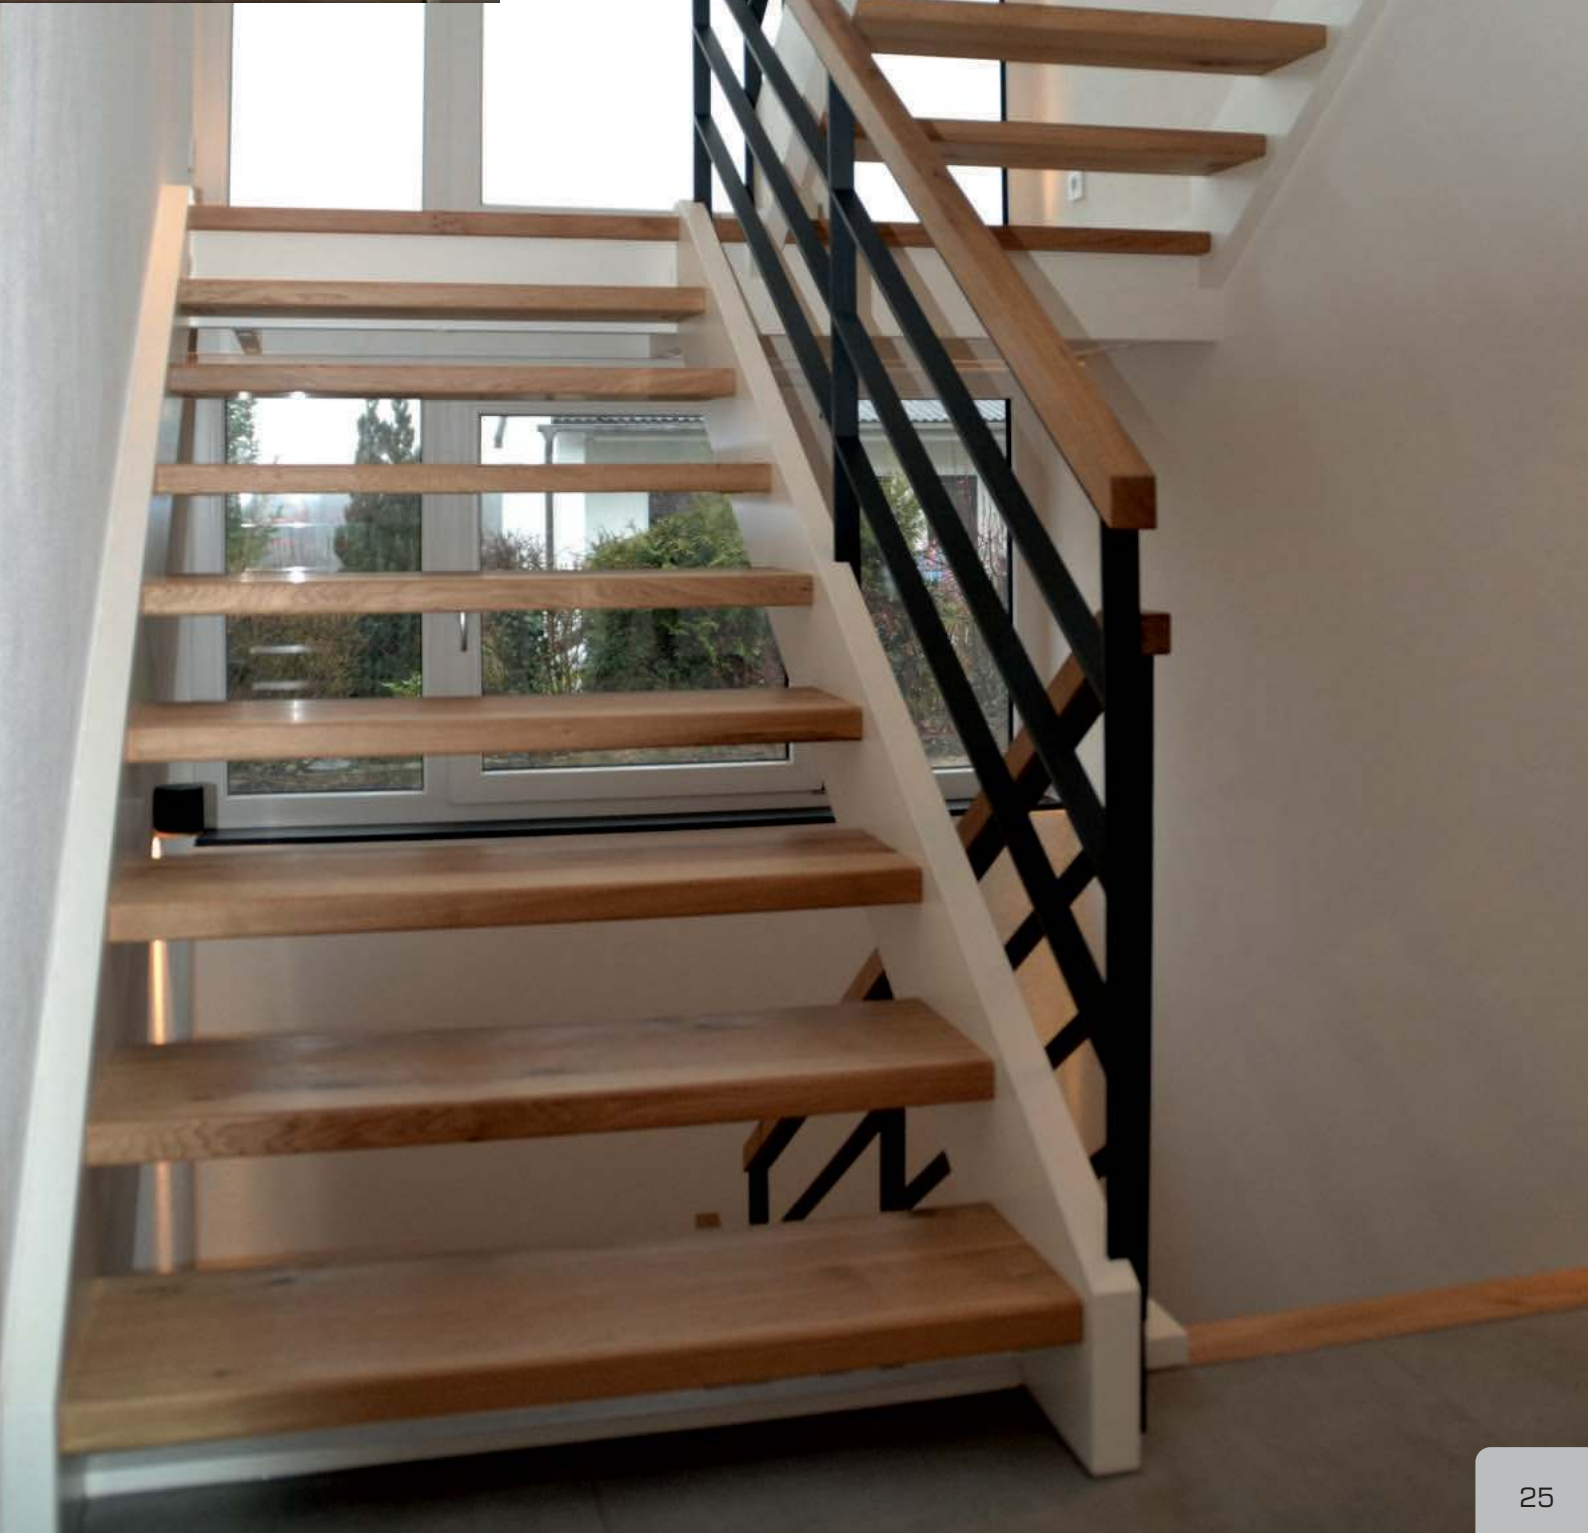

Wir setzen Ihre Wünsche um

walk on art
● Treppenbau Heinlein
Moderner Treppenbau

Bolzentreppen

Klassisch und schlicht aber dennoch stilsicher.

Faltwerktreppen passen sich dem Raum an wie eine Ziehharmonika. Sie kommen völlig ohne eine klassische Treppenwange aus, wodurch sie zu einem optischen Blickfang in geometrischen und geradlinigen Räumen werden. Aus gestalterischer Sicht ist diese Form der Treppe ein Highlight und ermöglicht jede noch so reduzierte Form der Planung, muss hierdurch aber keineswegs an Ästhetik und Extravaganz zurückstecken.

Faltwerktreppen

Das filigrane Glasgeländer
verleiht Ihrer Treppe eine
moderne Leichtigkeit.

Seile als außergewöhnliche Geländerkonstruktion verleihen Ihrer Treppe eine besondere Ausstrahlung.

Wangentreppen

Wangentreppen sind die Klassiker unter den Treppentypen. In eingestemmter sowie aufgesattelter Ausführung sind sie in jeglichen Formen realisierbar. Die Gestaltung der integrierten Geländer, beispielsweise im Landhausstil, modern mit Glas oder in zeitlosem Edelstahl-Reling, macht die Treppe nicht nur zu einem dauerhaften Hingucker, sie lässt sich deshalb auch optisch überall einfügen.

Auch zwischen zwei Wänden kann Ihre Treppe in sämtlichen Variationen eingefügt werden. Ob ganz aus Holz oder Stufen auf Beton.

Stahl- und HPL-Treppen

Stahlwagentreppen kommen besonders in großen Räumen zur Geltung. Auf Grund neuer Technologien und Materialien sind dieser Treppenart heute kaum noch Grenzen gesetzt. Pulverbeschichteter Stahl oder Aluminium sowie polierter Edelstahl werden an Wangen, Geländer und Handlauf in höchster Qualität verbaut. Die Kombination aus Holz und Stahl kreiert ein modernes Design.