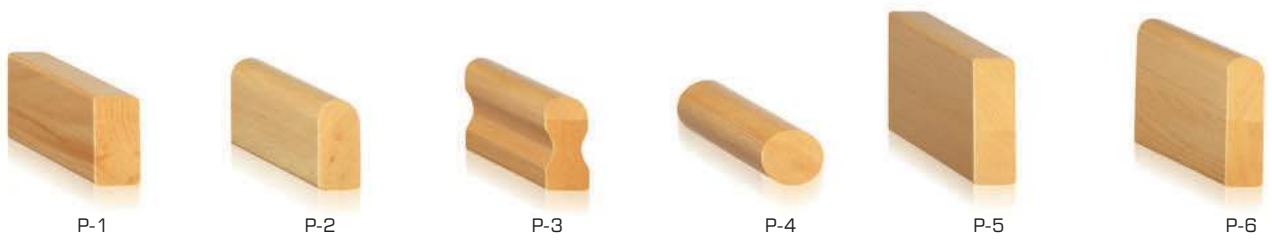

Auch zwischen zwei Wänden kann Ihre Treppe in sämtlichen Variationen eingefügt werden. Ob ganz aus Holz oder Stufen auf Beton.

Stahl- und HPL-Treppen

Stahlwagentreppen kommen besonders in großen Räumen zur Geltung. Auf Grund neuer Technologien und Materialien sind dieser Treppenart heute kaum noch Grenzen gesetzt. Pulverbeschichteter Stahl oder Aluminium sowie polierter Edelstahl werden an Wangen, Geländer und Handlauf in höchster Qualität verbaut. Die Kombination aus Holz und Stahl kreiert ein modernes Design.

Kragarmtreppen

Raumspartreppen

Reling-light Wangentreppe

Flächenglas

Glasgeländer Bolzentreppe

Glasgeländer Wangentreppe

Flachstahlgeländer in RAL

Geländervariationen

Flachstahlgeländer Bolzentreppe

Mitlaufende Wandverkleidung

Standardgeländer Bolzentreppe

Edelstahl-Reling-Geländer

Seil-Geländer in Edelstahl

Edelstahl-Rahmen-Geländer mit Seilfüllung

Geländersprossen quadratisch

Geländer-Landhaus

Eiche Esche Ahorn Eiche geräuchert Buche leicht gedämpft Buche mit Braunkern

Nussbaum Merbau Kirsche Paduk Buche keilgezinkt Buche keilgezinkt bunt

Treppenbau Heinlein

Friedrich Heinlein