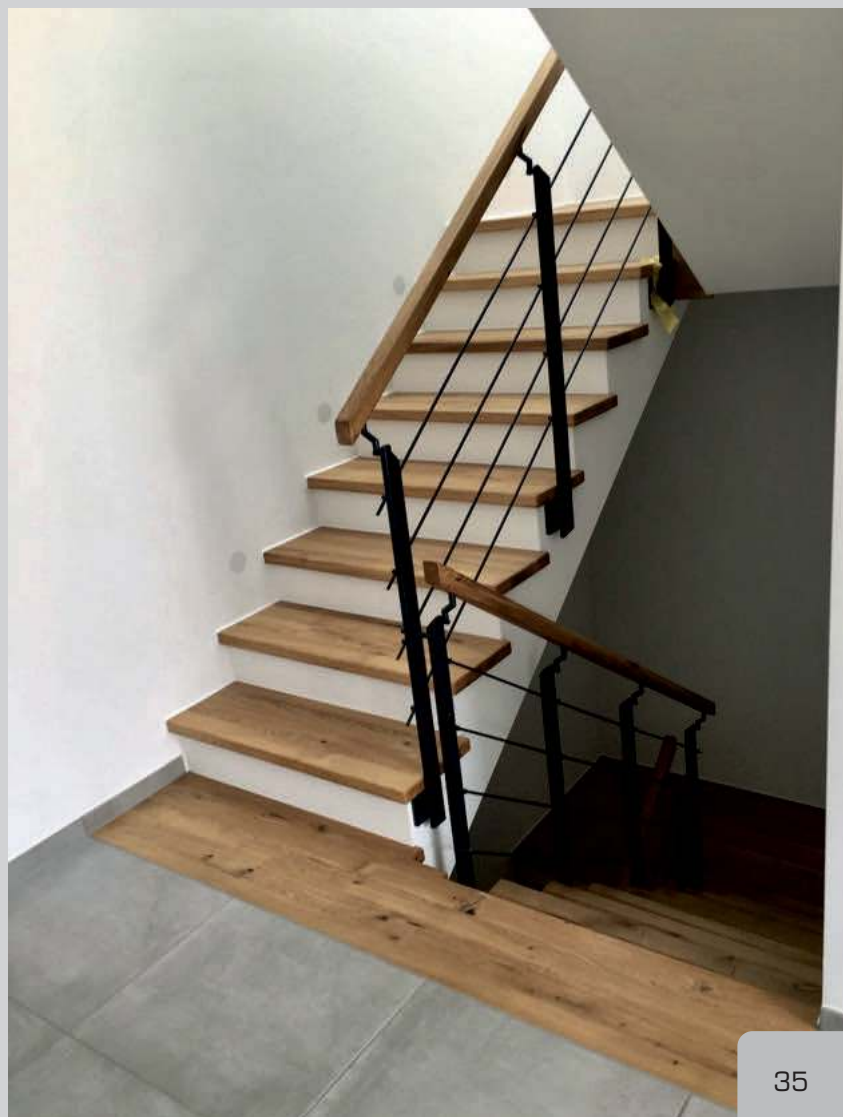

Faltwerktreppen

Das filigrane Glasgeländer
verleiht Ihrer Treppe eine
moderne Leichtigkeit.

Seile als außergewöhnliche Geländerkonstruktion verleihen Ihrer Treppe eine besondere Ausstrahlung.

Wangentreppen

Wangentreppen sind die Klassiker unter den Treppentypen. In eingestemmter sowie aufgesattelter Ausführung sind sie in jeglichen Formen realisierbar. Die Gestaltung der integrierten Geländer, beispielsweise im Landhausstil, modern mit Glas oder in zeitlosem Edelstahl-Reling, macht die Treppe nicht nur zu einem dauerhaften Hingucker, sie lässt sich deshalb auch optisch überall einfügen.

Treppenbeleuchtungen

Verleihen Sie ihrer Treppe das gewisse Extra und schmücken Sie das Gesamtwerk mit einer eindrucksvollen Beleuchtung.

Mittelwangentreppen

Podesttreppen

Stufen auf Beton

Spindeltreppen

Treppe zwischen zwei Wänden

Auch zwischen zwei Wänden kann Ihre Treppe in sämtlichen Variationen eingefügt werden. Ob ganz aus Holz oder Stufen auf Beton.

Stahl- und HPL-Treppen

Stahlwagentreppen kommen besonders in großen Räumen zur Geltung. Auf Grund neuer Technologien und Materialien sind dieser Treppenart heute kaum noch Grenzen gesetzt. Pulverbeschichteter Stahl oder Aluminium sowie polierter Edelstahl werden an Wangen, Geländer und Handlauf in höchster Qualität verbaut. Die Kombination aus Holz und Stahl kreiert ein modernes Design.